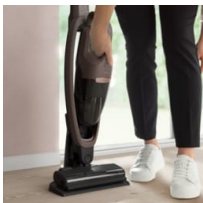

**Sesalnik je preprost za uporabo in omogoča prilagodljivo delovanje**

Brezžični sesalnik 500 zagotavlja odlično zmogljivost z ergonomsko obliko, ki je preprosta za uporabo. Ročna enota in dodatna oprema so snemljivi, kar zagotavlja prilagodljivo in brezskrbno čiščenje na vseh površinah. Vsi modeli so trajnostno izdelani iz reciklirane plastike.*

Prednosti in značilnosti**Učinkovit brezžični sesalnik za vidno čist dom.**

Naš brezžični sesalnik, ki je preprost za uporabo, zagotavlja učinkovite in vidne rezultate na vseh površinah. Odstranite drobni prah in delce kjer koli.

- Valjček za hitro sproščanje krtače
- Samostoječi dizajn
- Li-ion baterija
- Tehnologija BrushRollClean™
- DustSpotter™ LED luči
- Ciklonski filtrirni sistem

**Hitro in priročno čiščenje s snemljivo enoto 2 v 1**

Doživite udoben in prilagodljiv sesalnik z izredno ergonomsko obliko. Ročna enota se zlahka izvleče iz sesalnika za hitro čiščenje manjših nečistoč ali na težko dostopnih mestih.

**Šoba PETPRO**

Zmogljiva motorizirana šoba, ki se poveže z ročnim sesalnikom, omogoča globinsko čiščenje dlak in vlaken hišnih ljubljencev s pohištva in oblazinjenja.